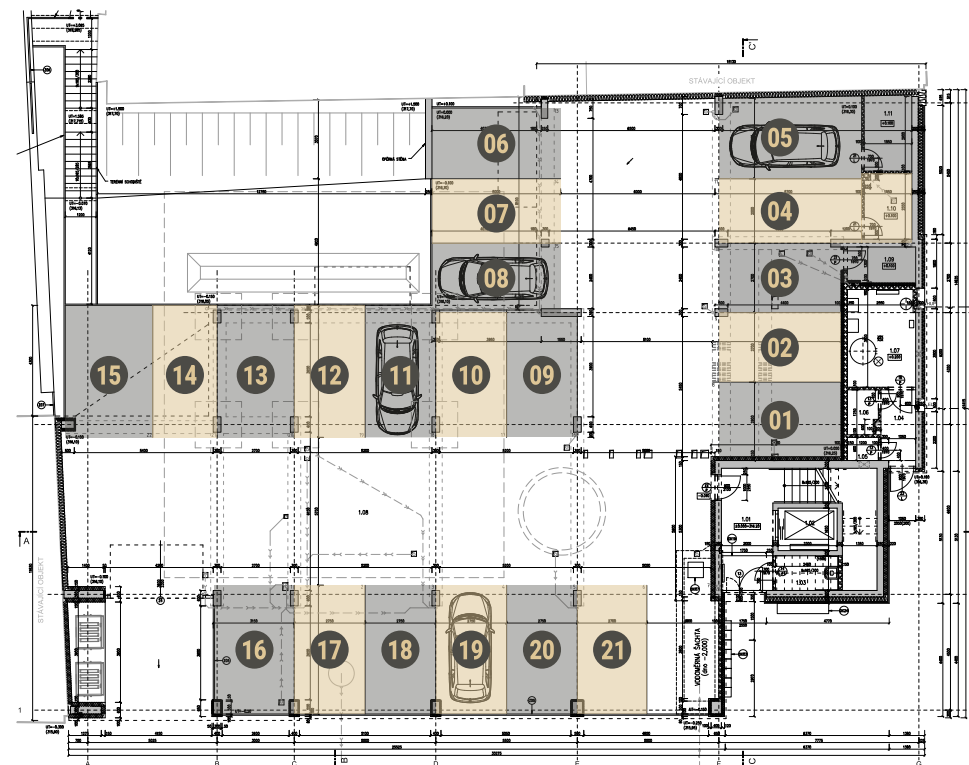

Byt 401

Dispozice: **2+kk** Podlaží: **4 NP**

Kupní cena včetně DPH:

4 840 000 Kč

41.01 Chodba	4,59 m ²
41.02 Koupelna	4,76 m ²
41.03 Komora	3,00 m ²
41.04 Obývací pokoj + Kuchyňský kout	19,96 m ²
41.05 Ložnice	11,63 m ²
Svislé konstrukce	3,37 m ²
Podlahová plocha	47,31 m²
4.18 Sklepní kóje	2,29 m ²

Celková užitná plocha: **49,60 m²**

4. nadzemní podlaží byt + sklepní kóje

1. nadzemní podlaží parkovací stání

Zakoupení parkovacího stání **na dotaz.**