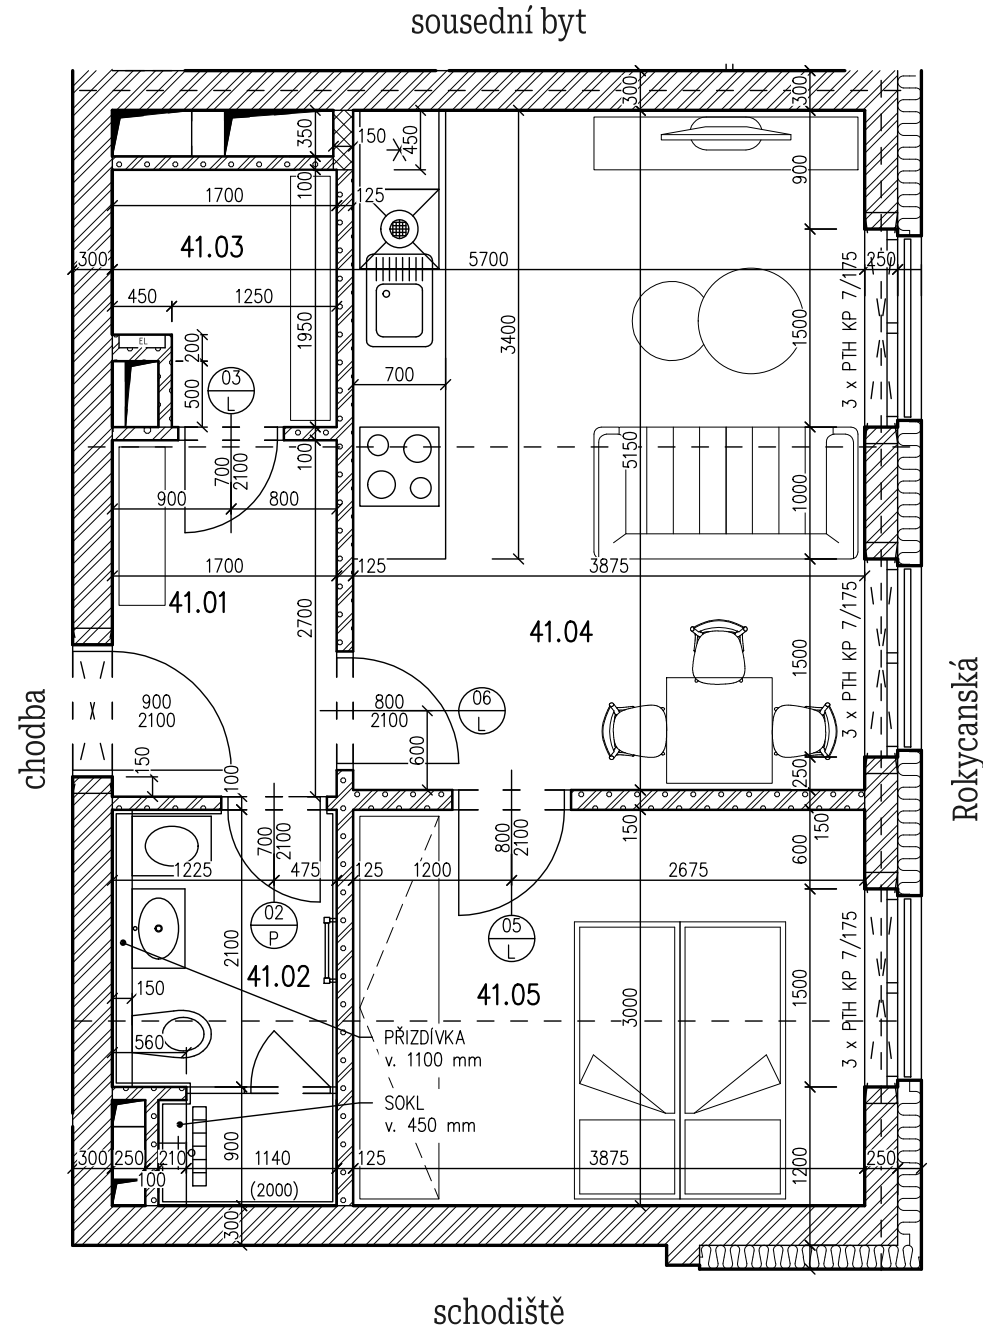

Byt 401

Dispozice: **2+kk** Podlaží: **4 NP**

Kupní cena včetně DPH:

4 840 000 Kč

41.01 Chodba	4,59 m ²
41.02 Koupelna	4,76 m ²
41.03 Komora	3,00 m ²
41.04 Obývací pokoj + Kuchyňský kout	19,96 m ²
41.05 Ložnice	11,63 m ²
Svislé konstrukce	3,37 m ²
Podlahová plocha	47,31 m²
4.18 Sklepní kóje	2,29 m ²

Celková užitná plocha: **49,60 m²**

4. nadzemní podlaží byt + sklepní kóje

1. nadzemní podlaží parkovací stání

Zakoupení parkovacího stání **na dotaz.**