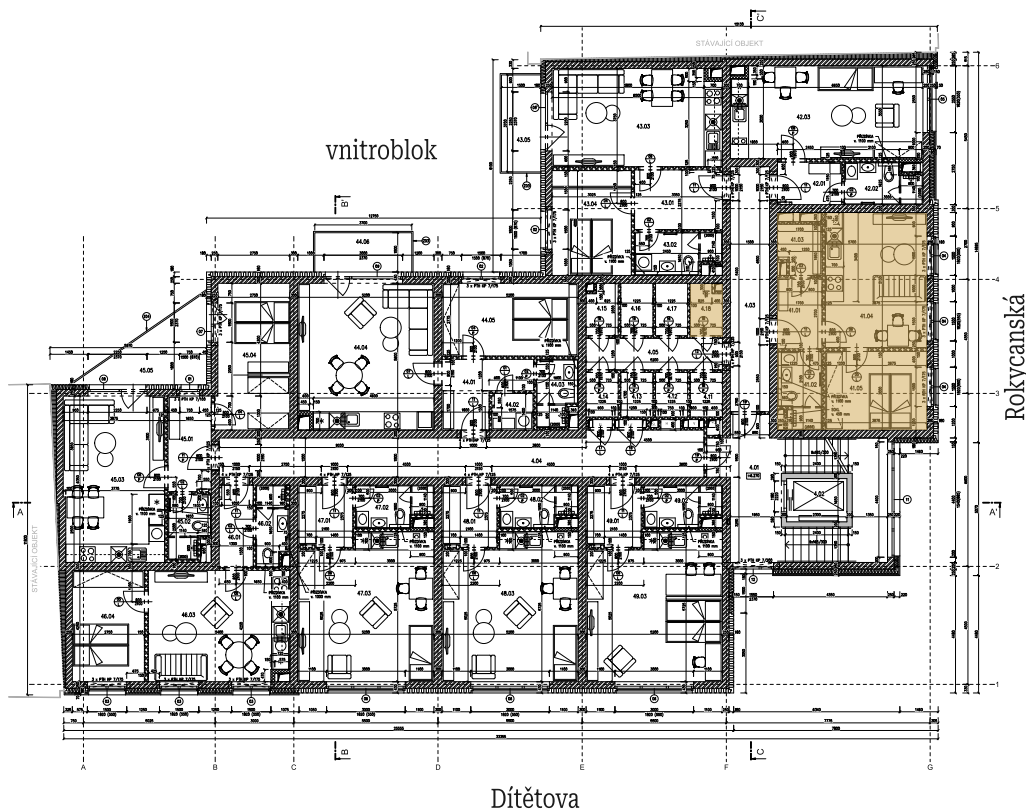

Byt 401

Dispozice: **2+kk** Podlaží: **4 NP**

Kupní cena včetně DPH:

4 840 000 Kč

41.01 Chodba	4,59 m ²
41.02 Koupelna	4,76 m ²
41.03 Komora	3,00 m ²
41.04 Obývací pokoj + Kuchyňský kout	19,96 m ²
41.05 Ložnice	11,63 m ²
Svislé konstrukce	3,37 m ²
Podlahová plocha	47,31 m²
4.18 Sklepní kóje	2,29 m ²

Celková užitná plocha: **49,60 m²**

4. nadzemní podlaží byt + sklepní kóje

1. nadzemní podlaží parkovací stání

Zakoupení parkovacího stání **na dotaz.**