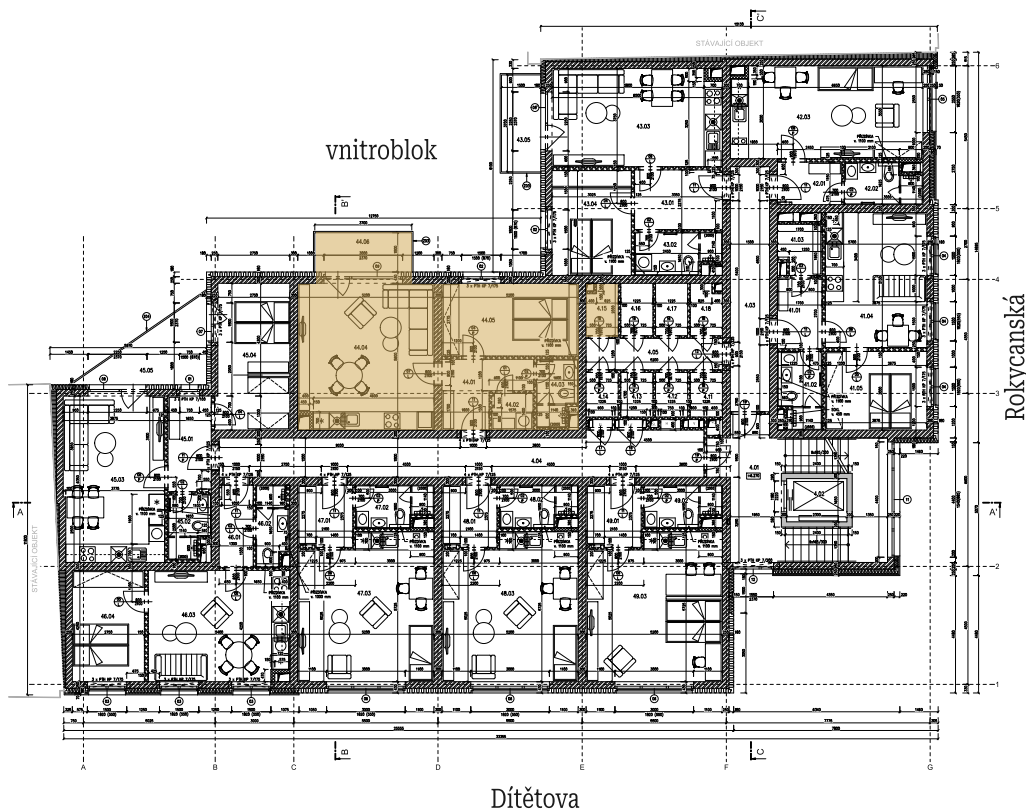

Byt 404

Dispozice: **2+kk** Podlaží: **4 NP**

Kupní cena včetně DPH:

6 370 000 Kč

44.01 Chodba	6,90 m ²
44.02 Komora	2,20 m ²
44.03 Koupelna	3,75 m ²
44.04 Obývací pokoj + Kuchyňský kout	28,70 m ²
44.05 Ložnice	14,43 m ²
Svislé konstrukce	3,94 m ²
Podlahová plocha	59,92 m²
44.06 Balkón	5,55 m ²
4.15 Sklepní kóje	2,29 m ²

Celková užitná plocha: **67,76 m²**

4. nadzemní podlaží byt + sklepní kóje

1. nadzemní podlaží parkovací stání

Zakoupení parkovacího stání **na dotaz.**