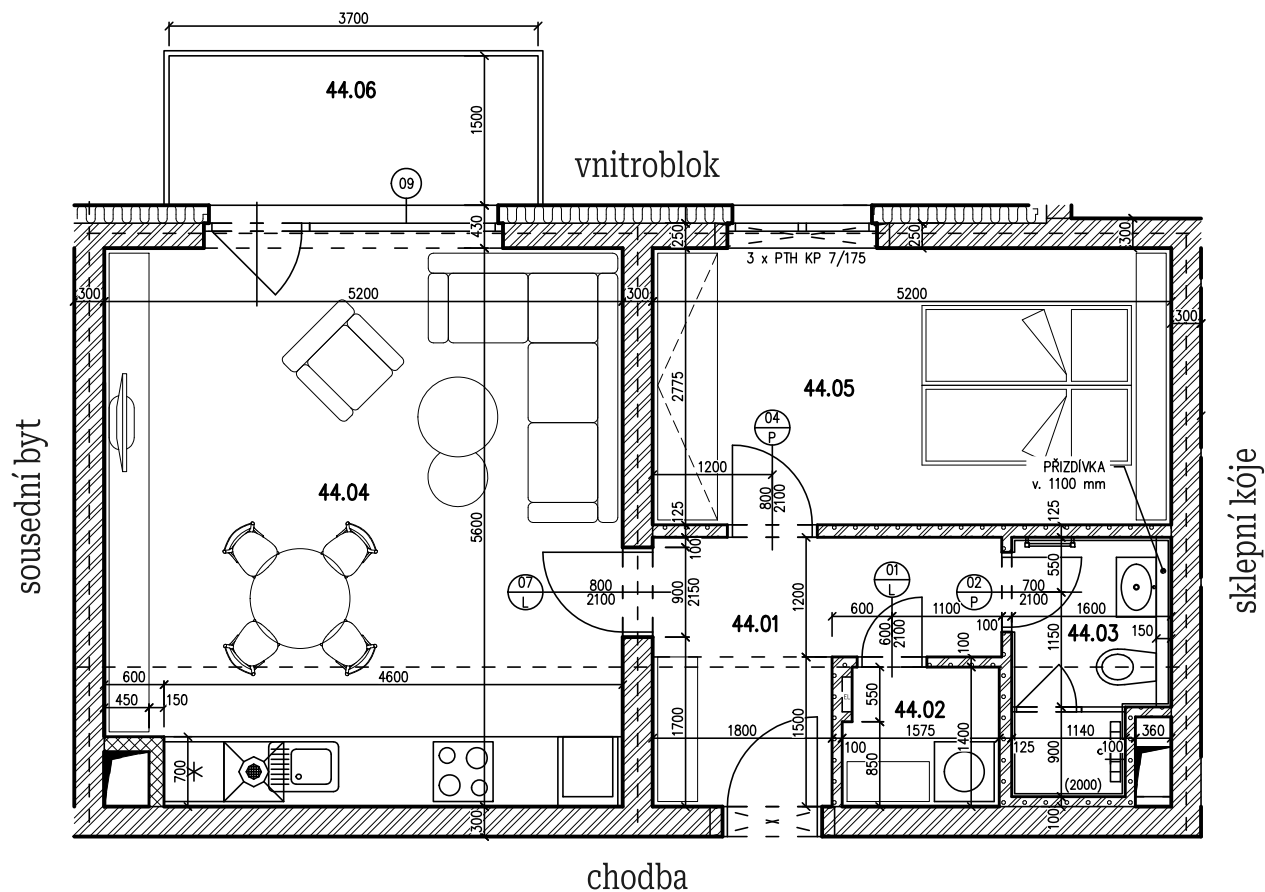

Byt 404

Dispozice: **2+kk** Podlaží: **4 NP**

Kupní cena včetně DPH:

6 370 000 Kč

44.01 Chodba	6,90 m ²
44.02 Komora	2,20 m ²
44.03 Koupelna	3,75 m ²
44.04 Obývací pokoj + Kuchyňský kout	28,70 m ²
44.05 Ložnice	14,43 m ²
Svislé konstrukce	3,94 m ²
Podlahová plocha	59,92 m²
44.06 Balkón	5,55 m ²
4.15 Sklepní kóje	2,29 m ²

Celková užitná plocha: **67,76 m²**

4. nadzemní podlaží byt + sklepní kóje

1. nadzemní podlaží parkovací stání

Zakoupení parkovacího stání **na dotaz.**