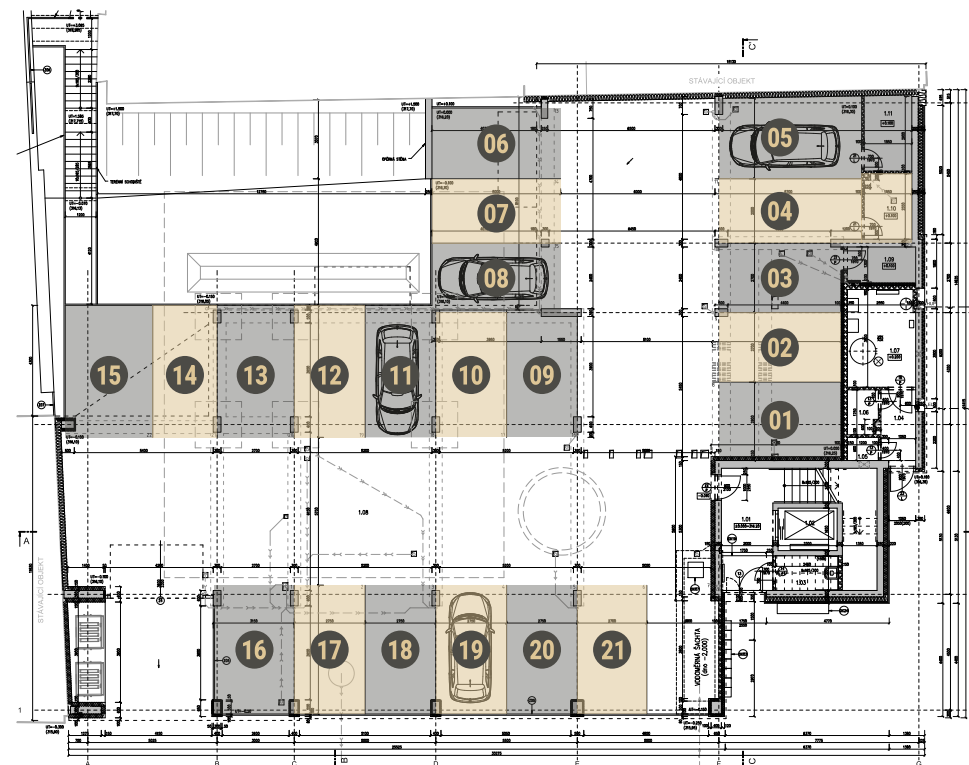

Byt 404

Dispozice: **2+kk** Podlaží: **4 NP**

Kupní cena včetně DPH:

6 370 000 Kč

44.01 Chodba	6,90 m ²
44.02 Komora	2,20 m ²
44.03 Koupelna	3,75 m ²
44.04 Obývací pokoj + Kuchyňský kout	28,70 m ²
44.05 Ložnice	14,43 m ²
Svislé konstrukce	3,94 m ²
Podlahová plocha	59,92 m²
44.06 Balkón	5,55 m ²
4.15 Sklepní kóje	2,29 m ²

Celková užitná plocha: **67,76 m²**

4. nadzemní podlaží byt + sklepní kóje

1. nadzemní podlaží parkovací stání

Zakoupení parkovacího stání **na dotaz.**