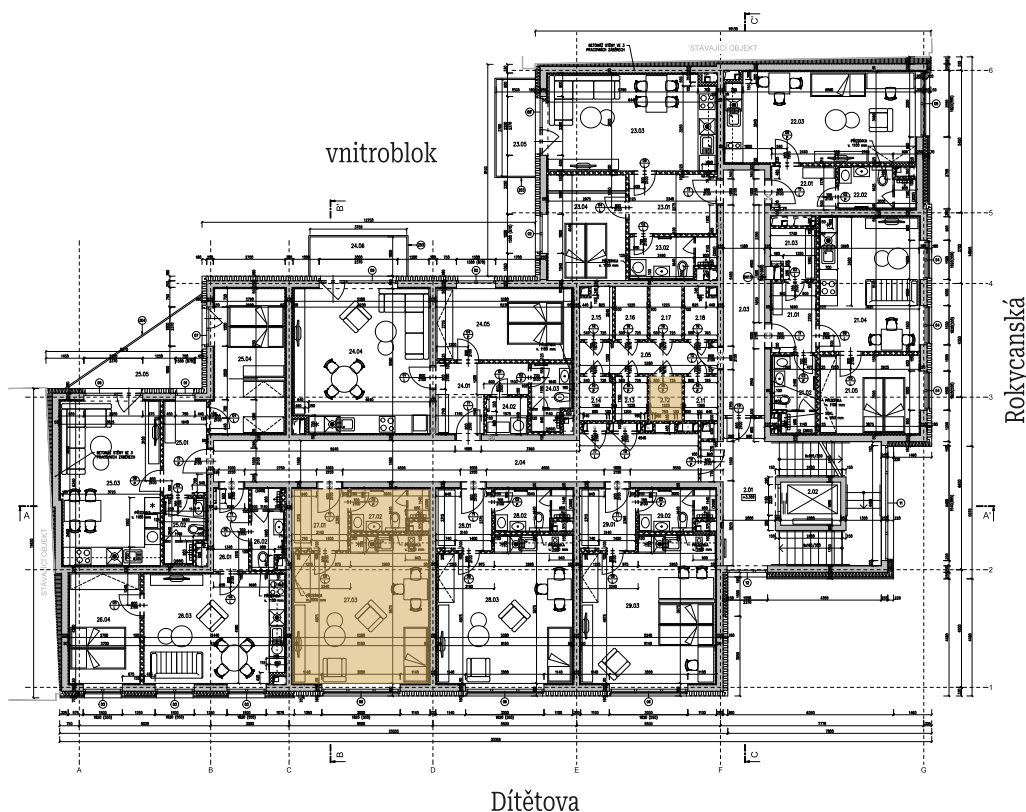

Byt 207

Dispozice: **1+kk** Podlaží: **2 NP**

Kupní cena včetně DPH:

3 930 000 Kč

27.01 Chodba	4,99 m ²
27.02 Koupelna	4,54 m ²
27.03 Obývací pokoj + Kuchyňský kout	27,86 m ²
Svislé konstrukce	1,34 m ²
Podlahová plocha	38,73 m²
2.12 Sklepní kóje	2,08 m ²

Celková užitná plocha: **40,81 m²**

2. nadzemní podlaží byt + sklepní kóje

1. nadzemní podlaží parkovací stání

Zakoupení parkovacího stání **na dotaz.**