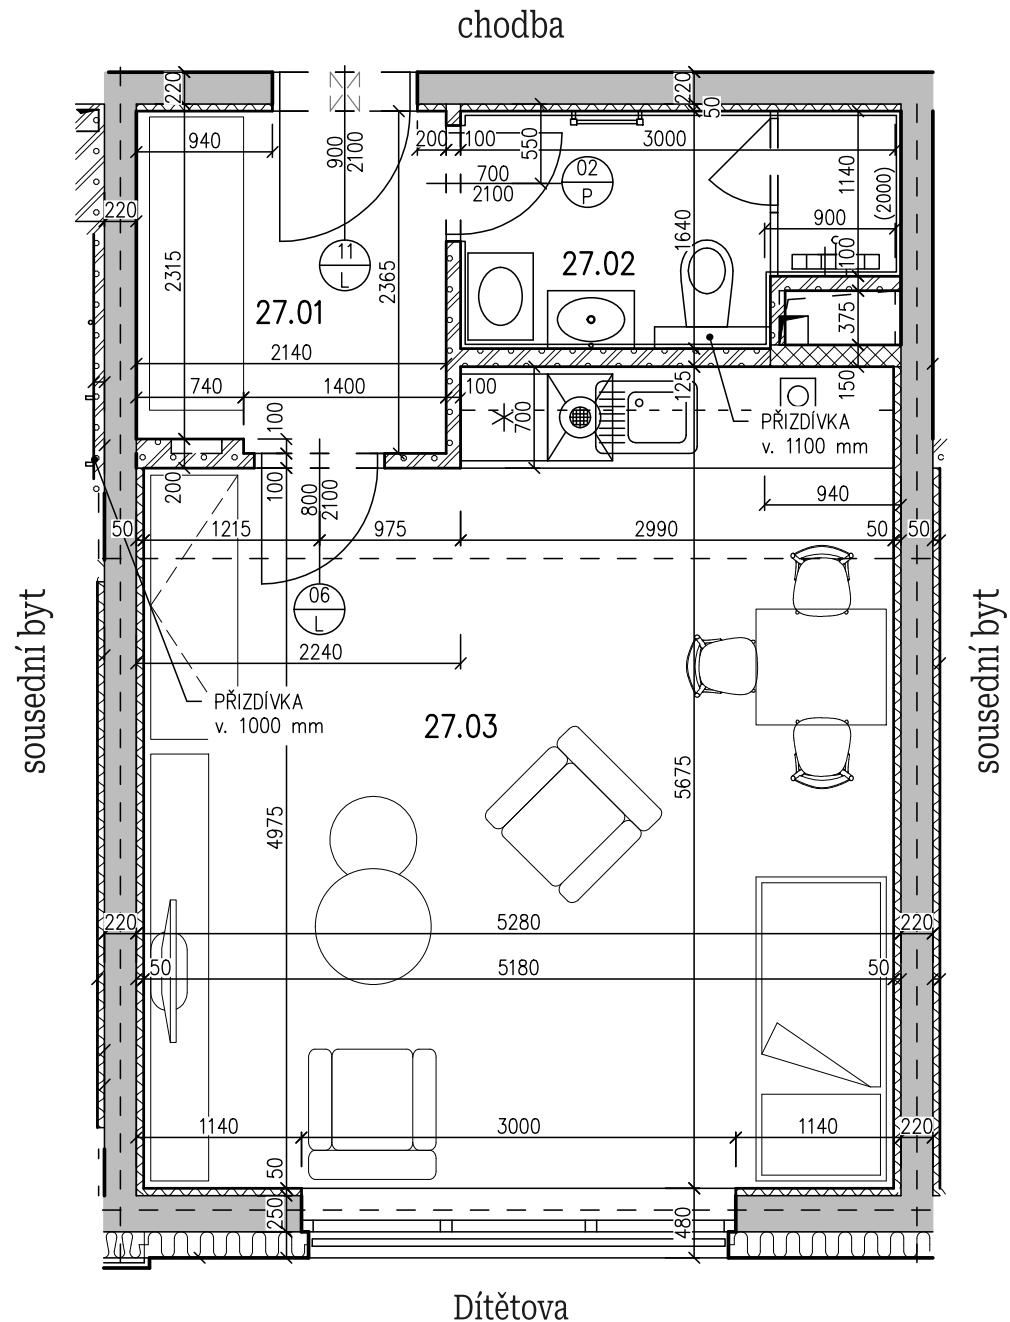

Byt 207

Dispozice: **1+kk** Podlaží: **2 NP**

Kupní cena včetně DPH:

3 930 000 Kč

27.01 Chodba	4,99 m ²
27.02 Koupelna	4,54 m ²
27.03 Obývací pokoj + Kuchyňský kout	27,86 m ²
Svislé konstrukce	1,34 m ²
Podlahová plocha	38,73 m²
2.12 Sklepní kóje	2,08 m ²

Celková užitná plocha: **40,81 m²**

2. nadzemní podlaží byt + sklepní kóje

1. nadzemní podlaží parkovací stání

Zakoupení parkovacího stání **na dotaz.**