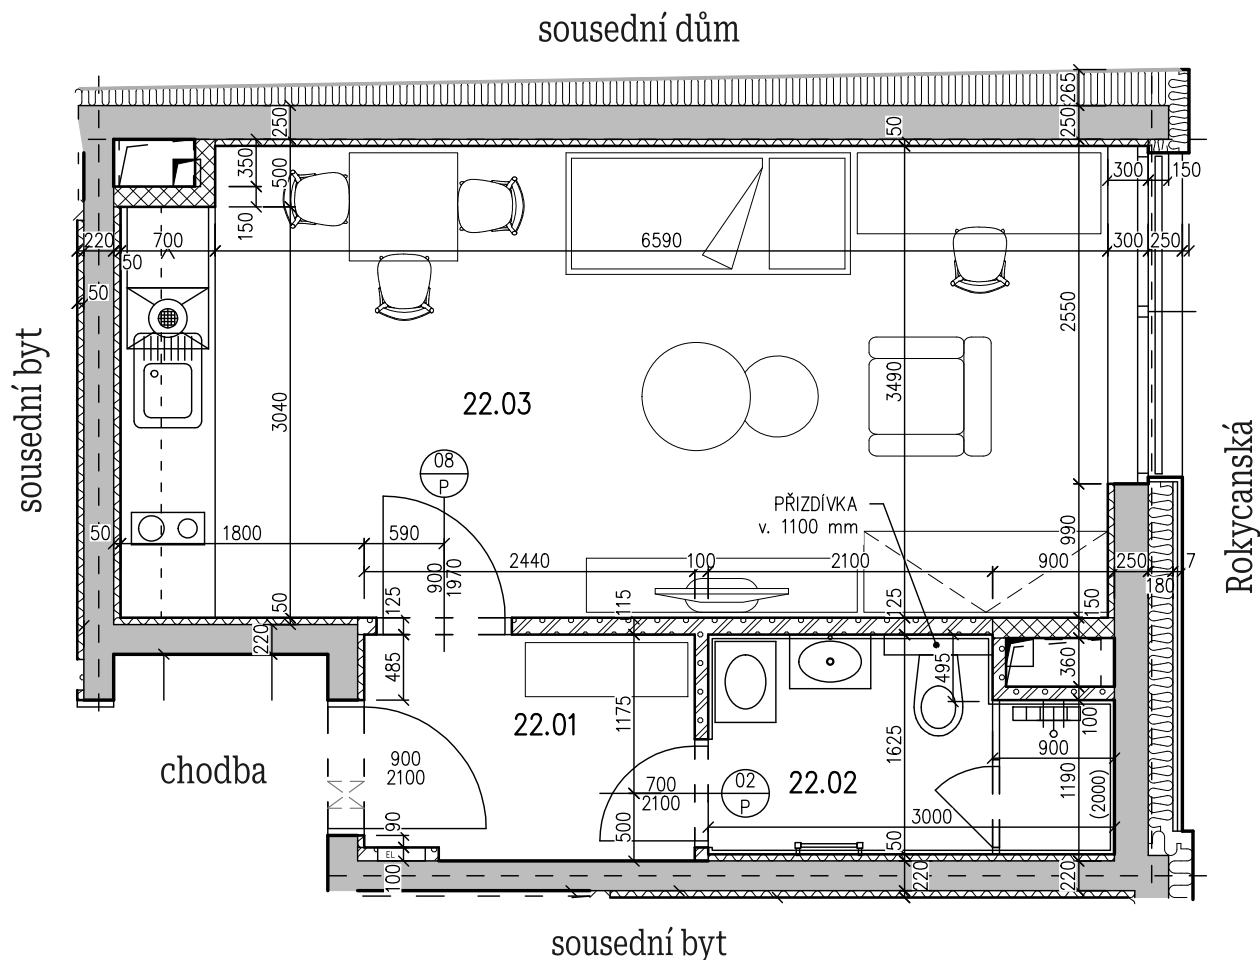

Byt 202

Dispozice: **1+kk** Podlaží: **2 NP**

Kupní cena včetně DPH:

3 630 000 Kč

22.01 Chodba	4,09 m ²
22.02 Koupelna	4,59 m ²
22.03 Obývací pokoj + Kuchyňský kout	25,37 m ²
Svislé konstrukce	1,36 m ²
Podlahová plocha	35,41 m²
2.17 Sklepní kóje	2,50 m ²

Celková užitná plocha: **37,91 m²**

2. nadzemní podlaží byt + sklepní kóje

1. nadzemní podlaží parkovací stání

Zakoupení parkovacího stání **na dotaz.**