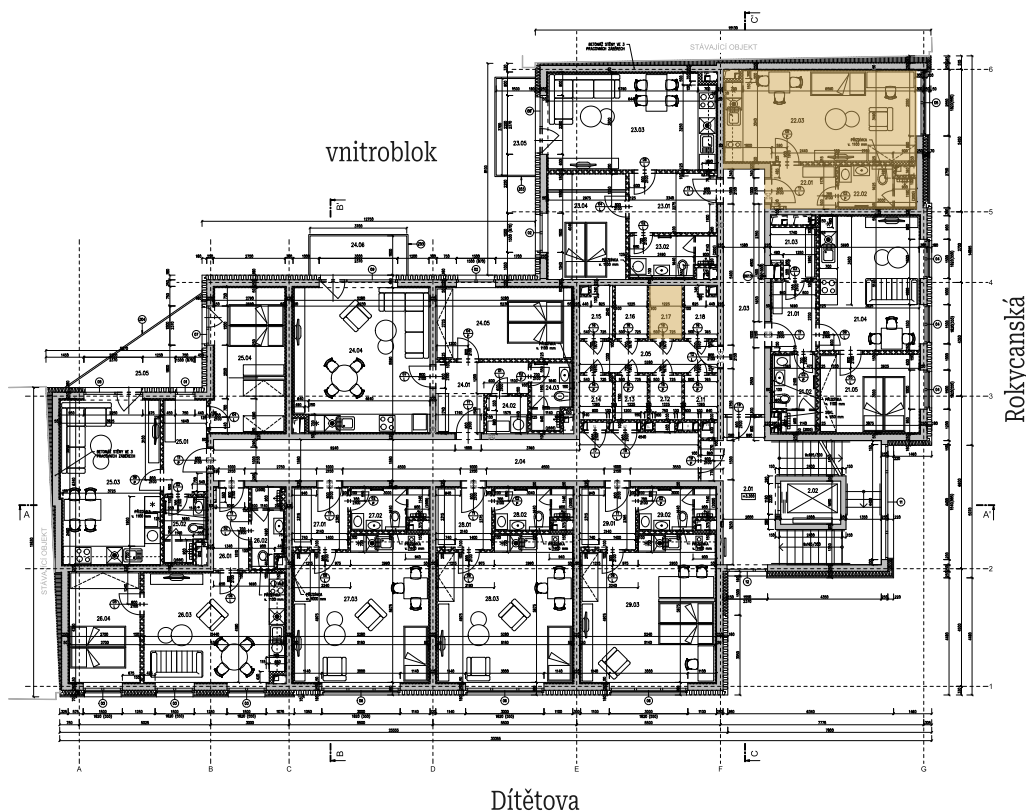

Byt 202

Dispozice: **1+kk** Podlaží: **2 NP**

Kupní cena včetně DPH:

3 630 000 Kč

22.01 Chodba	4,09 m ²
22.02 Koupelna	4,59 m ²
22.03 Obývací pokoj + Kuchyňský kout	25,37 m ²
Svislé konstrukce	1,36 m ²
Podlahová plocha	35,41 m²
2.17 Sklepní kóje	2,50 m ²

Celková užitná plocha: **37,91 m²**

2. nadzemní podlaží byt + sklepní kóje

1. nadzemní podlaží parkovací stání

Zakoupení parkovacího stání **na dotaz.**