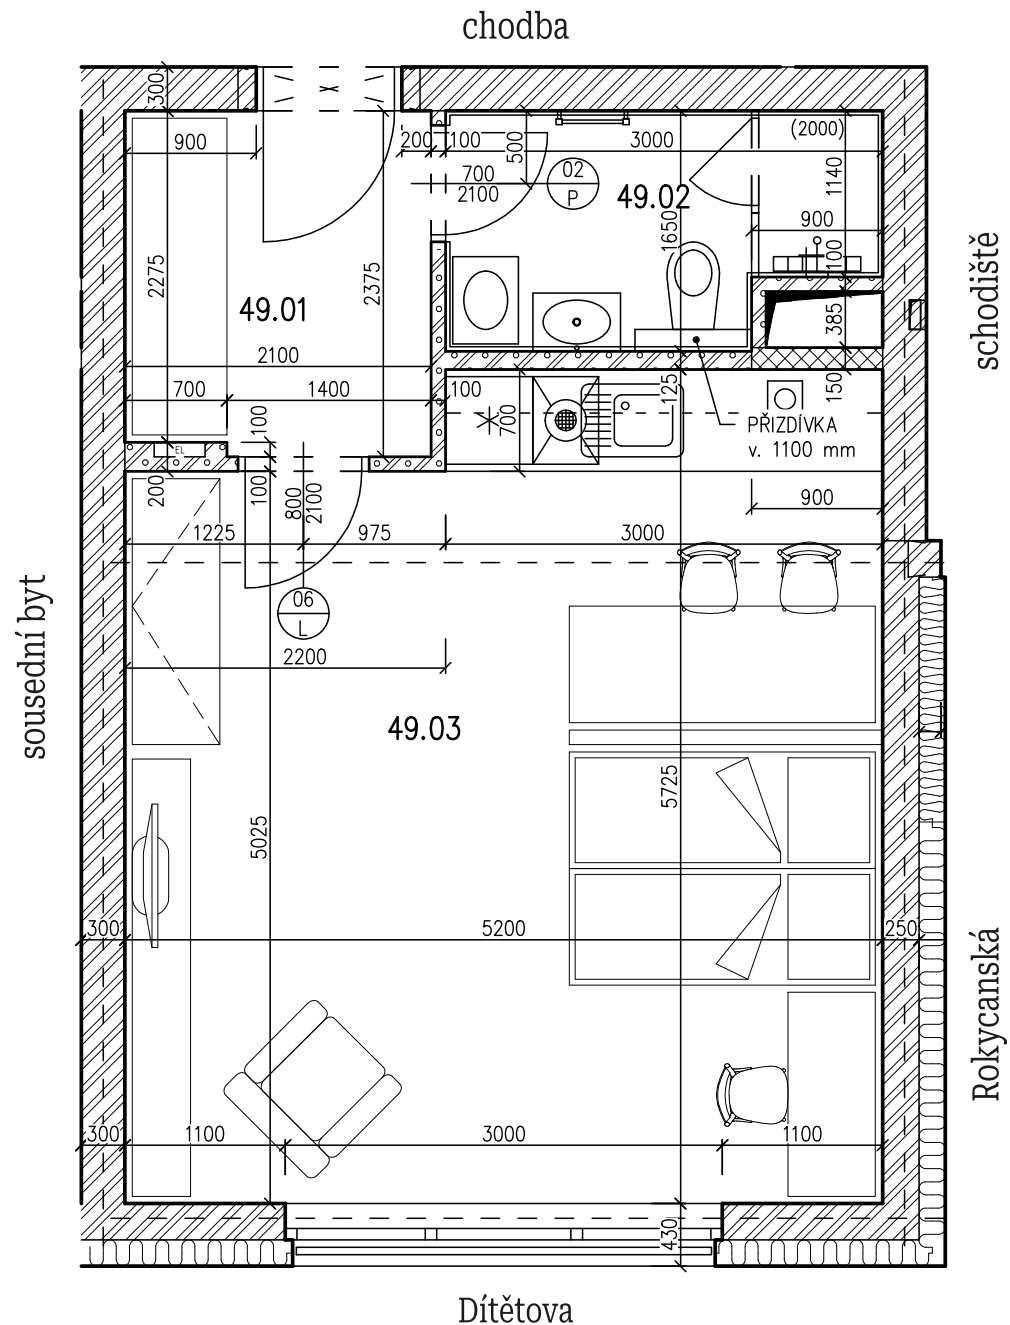

Byt 409

Dispozice: **1+kk** Podlaží: **4 NP**

Kupní cena včetně DPH:

4 040 000 Kč

49.01 Chodba	4,92 m ²
49.02 Koupelna	4,49 m ²
49.03 Obývací pokoj + Kuchyňský kout	28,23 m ²
Svislé konstrukce	1,36 m ²
Podlahová plocha	39,00 m²

Celková užitná plocha: **39,00 m²**

4. nadzemní podlaží byt

1. nadzemní podlaží parkovací stání

Zakoupení parkovacího stání **na dotaz.**