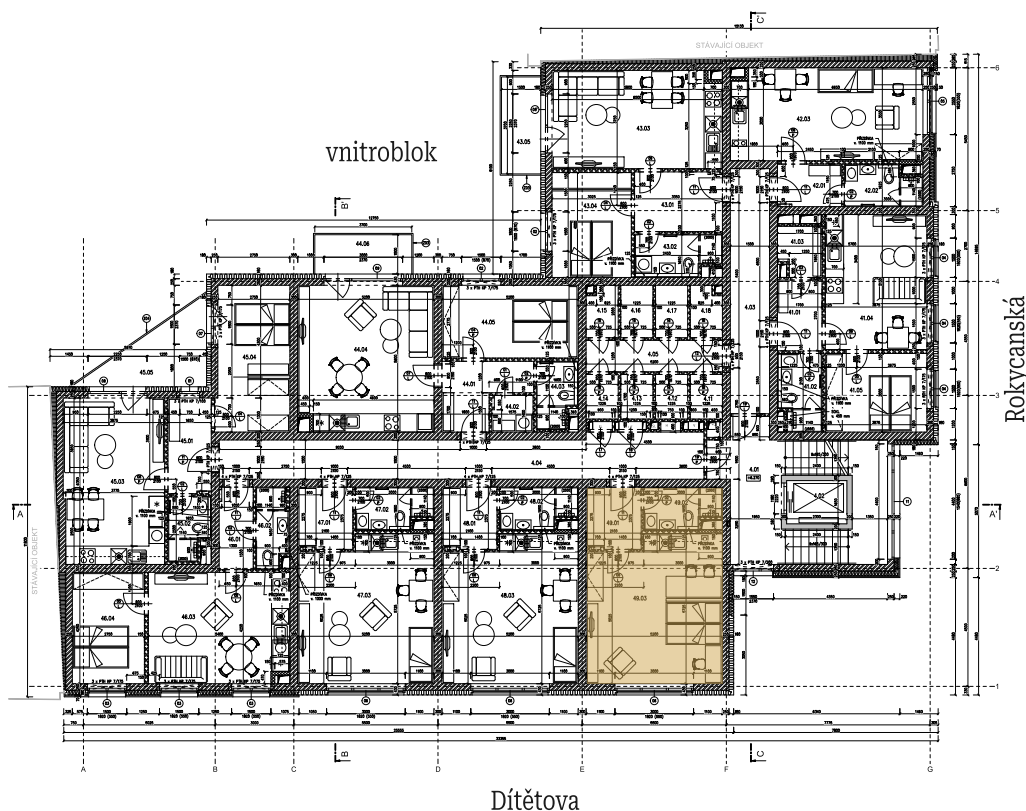

Byt 409

Dispozice: **1+kk** Podlaží: **4 NP**

Kupní cena včetně DPH:

4 040 000 Kč

49.01 Chodba	4,92 m ²
49.02 Koupelna	4,49 m ²
49.03 Obývací pokoj + Kuchyňský kout	28,23 m ²
Svislé konstrukce	1,36 m ²
Podlahová plocha	39,00 m²

Celková užitná plocha: **39,00 m²**

4. nadzemní podlaží byt

1. nadzemní podlaží parkovací stání

Zakoupení parkovacího stání **na dotaz.**