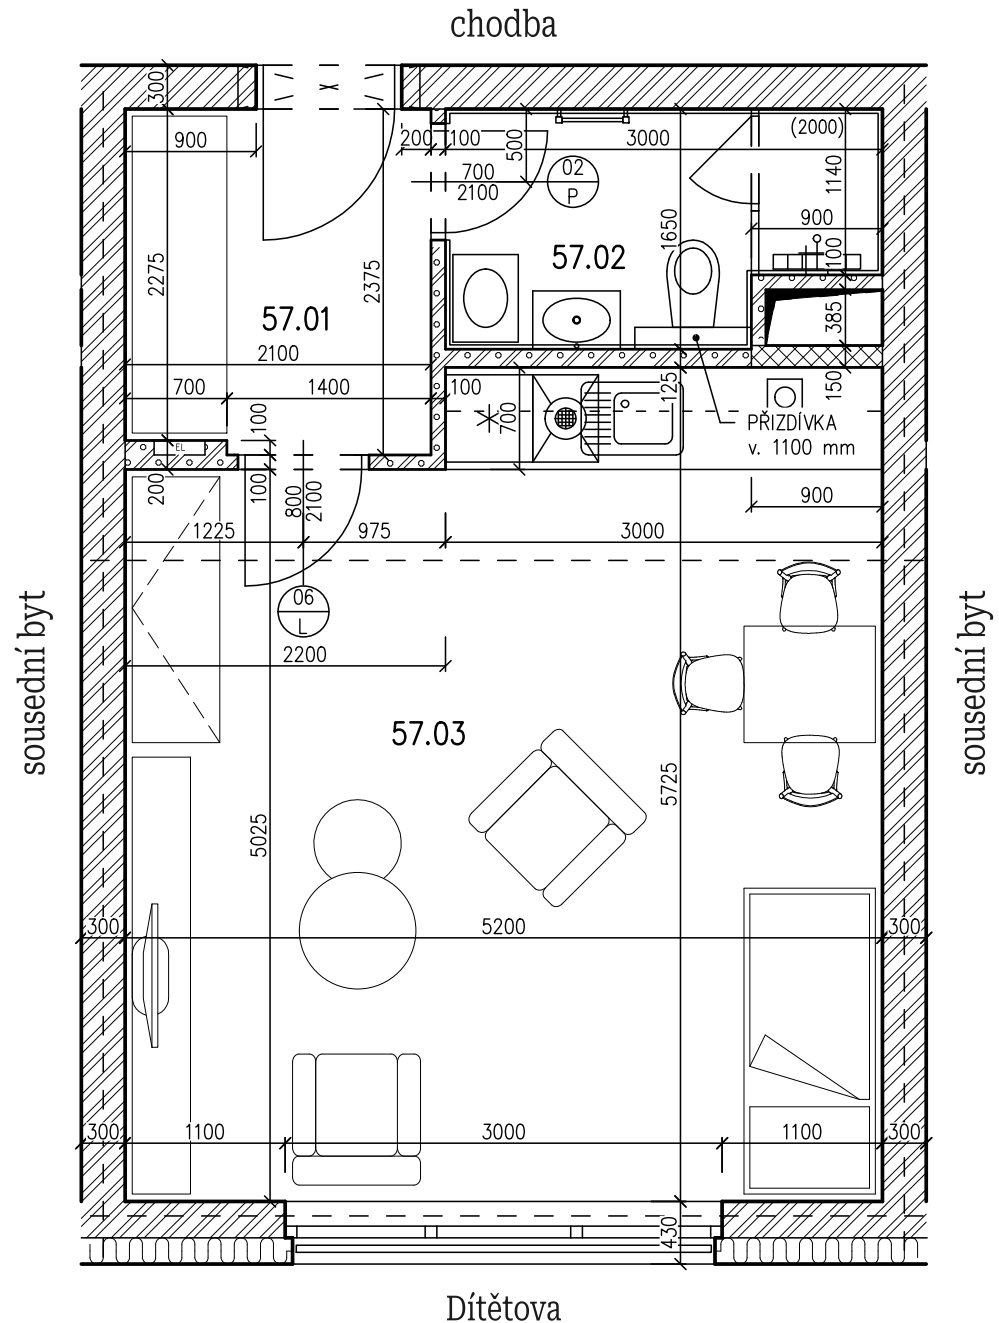

Byt 507

Dispozice: **1+kk** Podlaží: **5 NP**

Kupní cena včetně DPH:

4 200 000 Kč

57.01 Chodba	4,92 m ²
57.02 Koupelna	4,49 m ²
57.03 Obývací pokoj + Kuchyňský kout	28,23 m ²
Svislé konstrukce	1,36 m ²
Podlahová plocha	39,00 m²
5.12 Sklepní kóje	2,08 m ²

Celková užitná plocha: **41,08 m²**

5. nadzemní podlaží byt + sklepní kóje

1. nadzemní podlaží parkovací stání

Zakoupení parkovacího stání **na dotaz.**