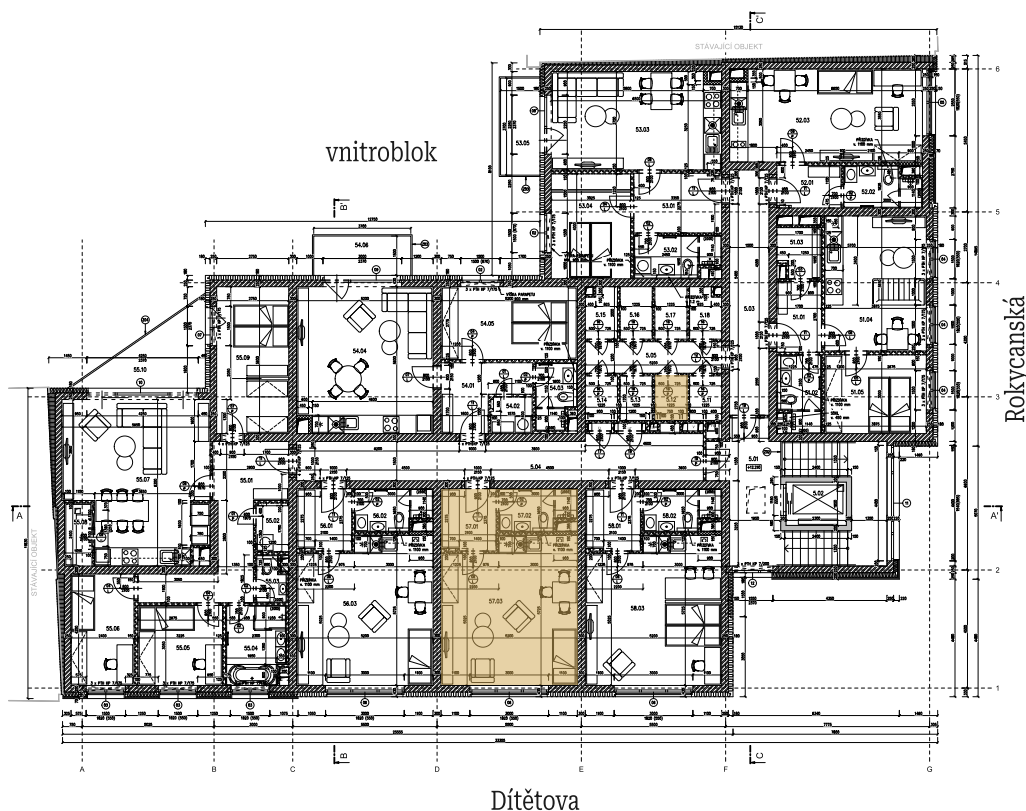

Byt 507

Dispozice: **1+kk** Podlaží: **5 NP**

Kupní cena včetně DPH:

4 200 000 Kč

57.01 Chodba	4,92 m ²
57.02 Koupelna	4,49 m ²
57.03 Obývací pokoj + Kuchyňský kout	28,23 m ²
Svislé konstrukce	1,36 m ²
Podlahová plocha	39,00 m²
5.12 Sklepní kóje	2,08 m ²

Celková užitná plocha: **41,08 m²**

5. nadzemní podlaží byt + sklepní kóje

1. nadzemní podlaží parkovací stání

Zakoupení parkovacího stání **na dotaz.**