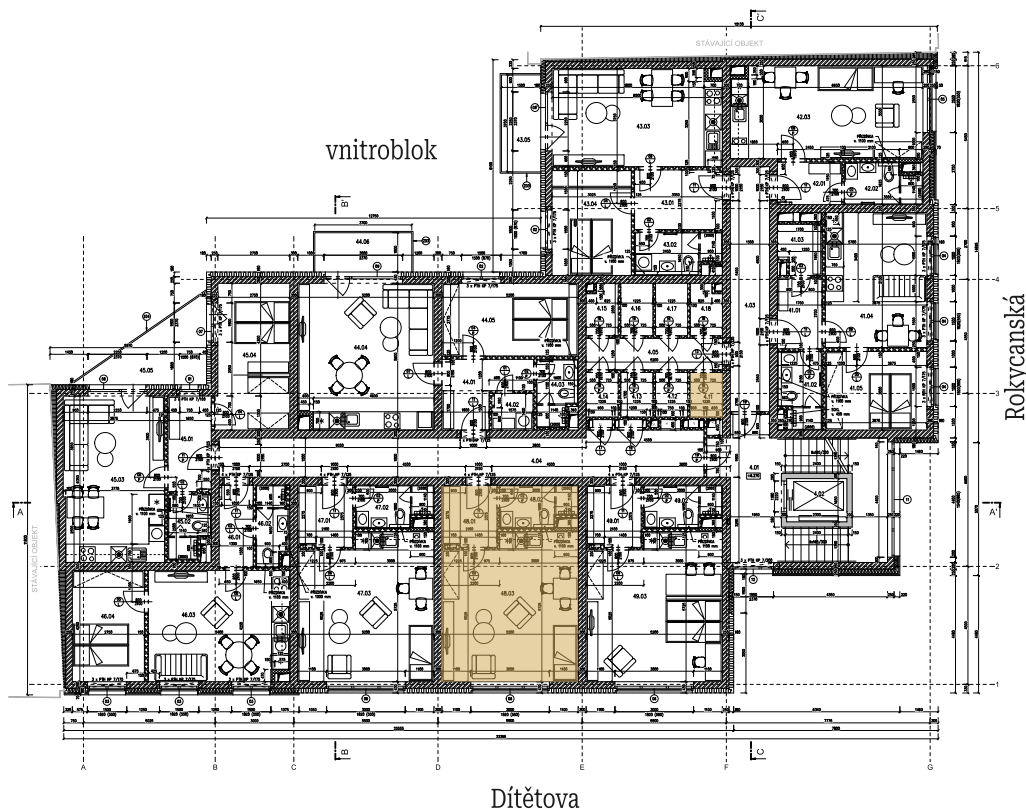

Byt 408

Dispozice: **1+kk** Podlaží: **4 NP**

Kupní cena včetně DPH:

4 140 000 Kč

48.01 Chodba	4,92 m ²
48.02 Koupelna	4,49 m ²
48.03 Obývací pokoj + Kuchyňský kout	28,23 m ²
Svislé konstrukce	1,36 m ²
Podlahová plocha	39,00 m²
4.11 Sklepní kóje	2,08 m ²

Celková užitná plocha: **41,08 m²**

4. nadzemní podlaží byt + sklepní kóje

1. nadzemní podlaží parkovací stání

Zakoupení parkovacího stání **na dotaz.**