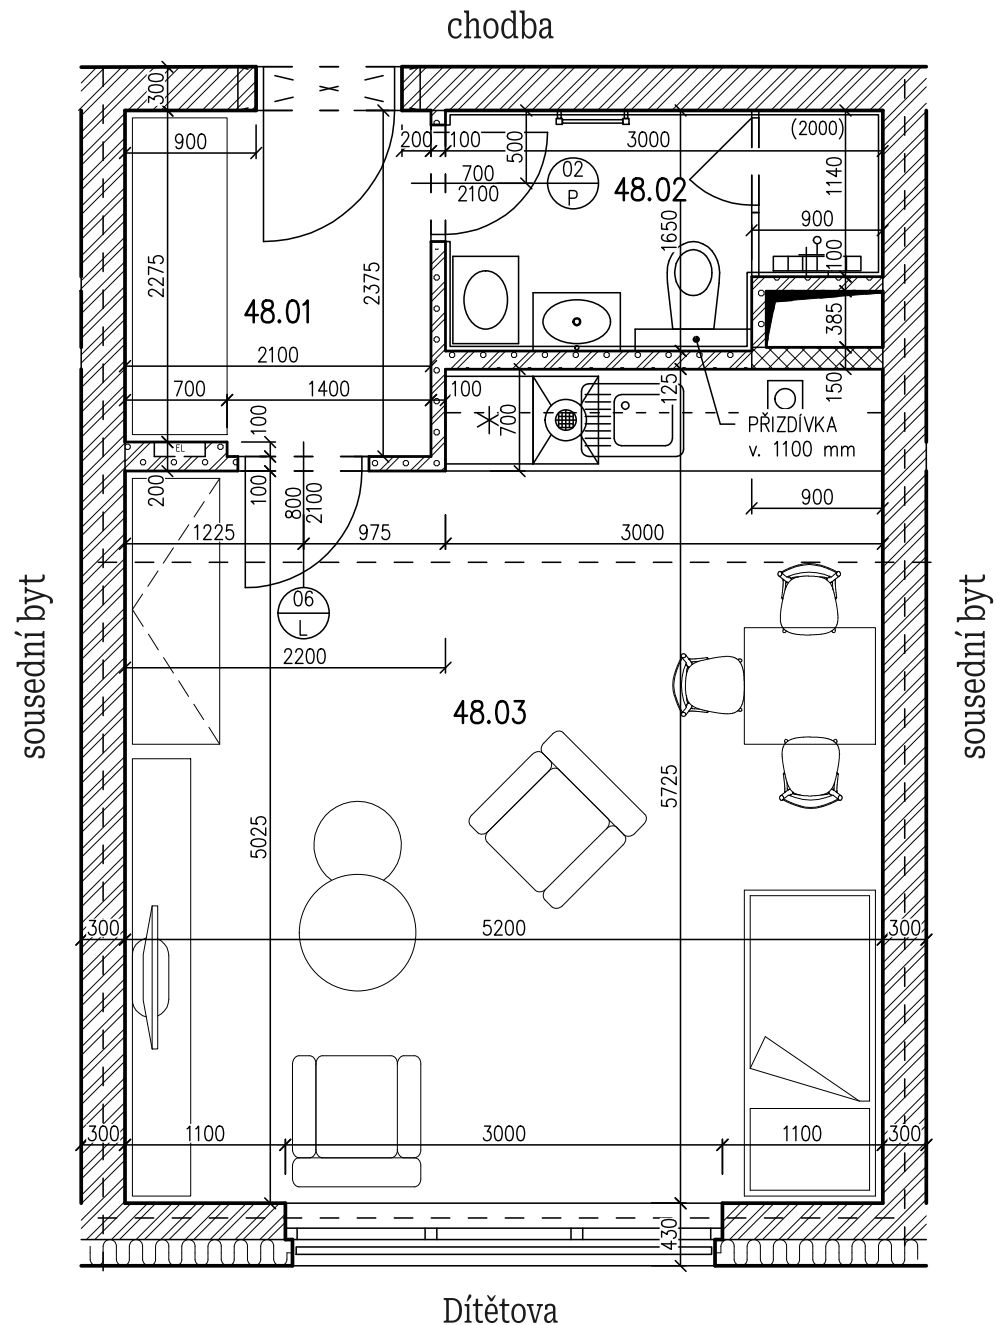

Byt 408

Dispozice: **1+kk** Podlaží: **4 NP**

Kupní cena včetně DPH:

4 140 000 Kč

48.01 Chodba	4,92 m ²
48.02 Koupelna	4,49 m ²
48.03 Obývací pokoj + Kuchyňský kout	28,23 m ²
Svislé konstrukce	1,36 m ²
Podlahová plocha	39,00 m²
4.11 Sklepní kóje	2,08 m ²

Celková užitná plocha: **41,08 m²**

4. nadzemní podlaží byt + sklepní kóje

1. nadzemní podlaží parkovací stání

Zakoupení parkovacího stání **na dotaz.**