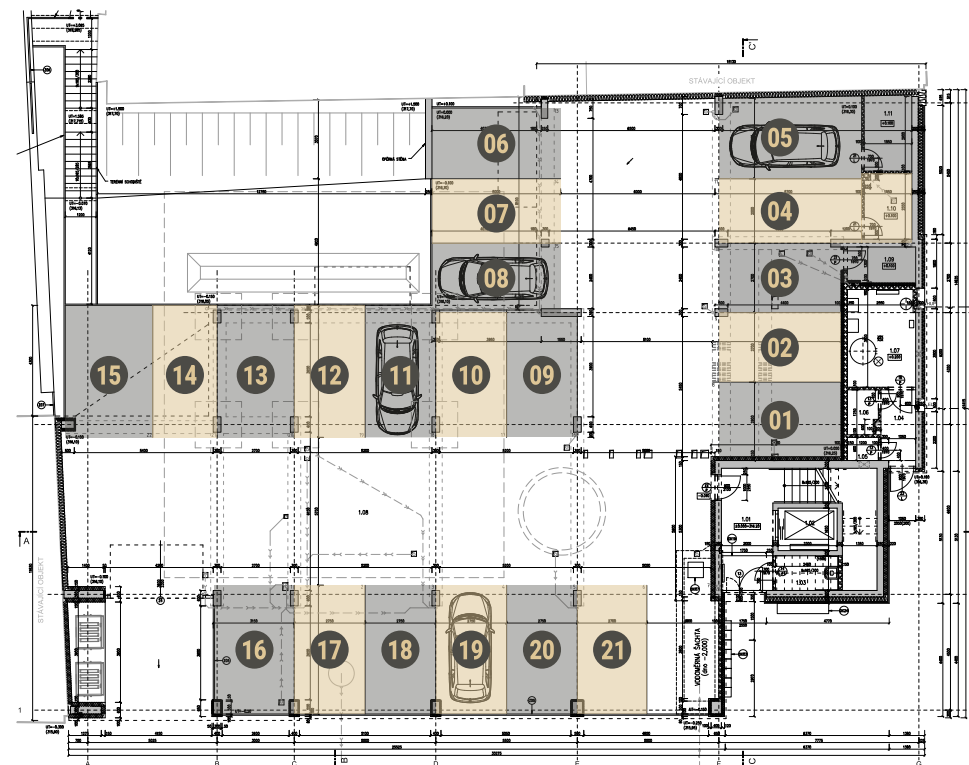

Byt 408

Dispozice: **1+kk** Podlaží: **4 NP**

Kupní cena včetně DPH:

4 140 000 Kč

48.01 Chodba	4,92 m ²
48.02 Koupelna	4,49 m ²
48.03 Obývací pokoj + Kuchyňský kout	28,23 m ²
Svislé konstrukce	1,36 m ²
Podlahová plocha	39,00 m²
4.11 Sklepní kóje	2,08 m ²

Celková užitná plocha: **41,08 m²**

4. nadzemní podlaží byt + sklepní kóje

1. nadzemní podlaží parkovací stání

Zakoupení parkovacího stání **na dotaz.**