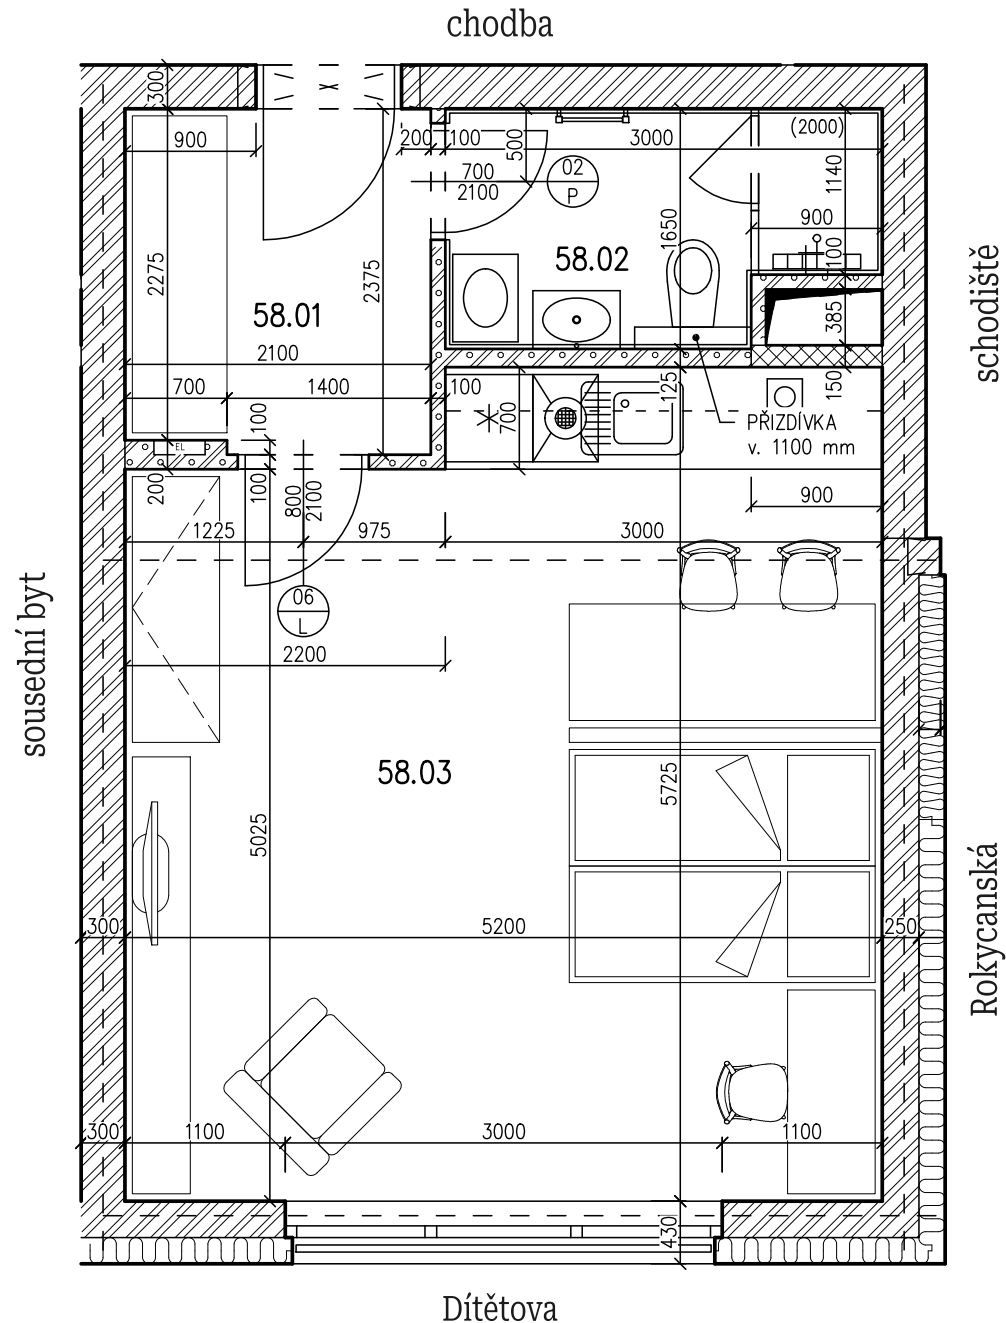

Byt 508

Dispozice: **1+kk** Podlaží: **5 NP**

Kupní cena včetně DPH:

4 200 000 Kč

58.01 Chodba	4,92 m ²
58.02 Koupelna	4,49 m ²
58.03 Obývací pokoj + Kuchyňský kout	28,23 m ²
Svislé konstrukce	1,36 m ²
Podlahová plocha	39,00 m²
5.11 Sklepní kóje	2,08 m ²

Celková užitná plocha: **41,08 m²**

5. nadzemní podlaží byt + sklepní kóje

1. nadzemní podlaží parkovací stání

Zakoupení parkovacího stání **na dotaz.**