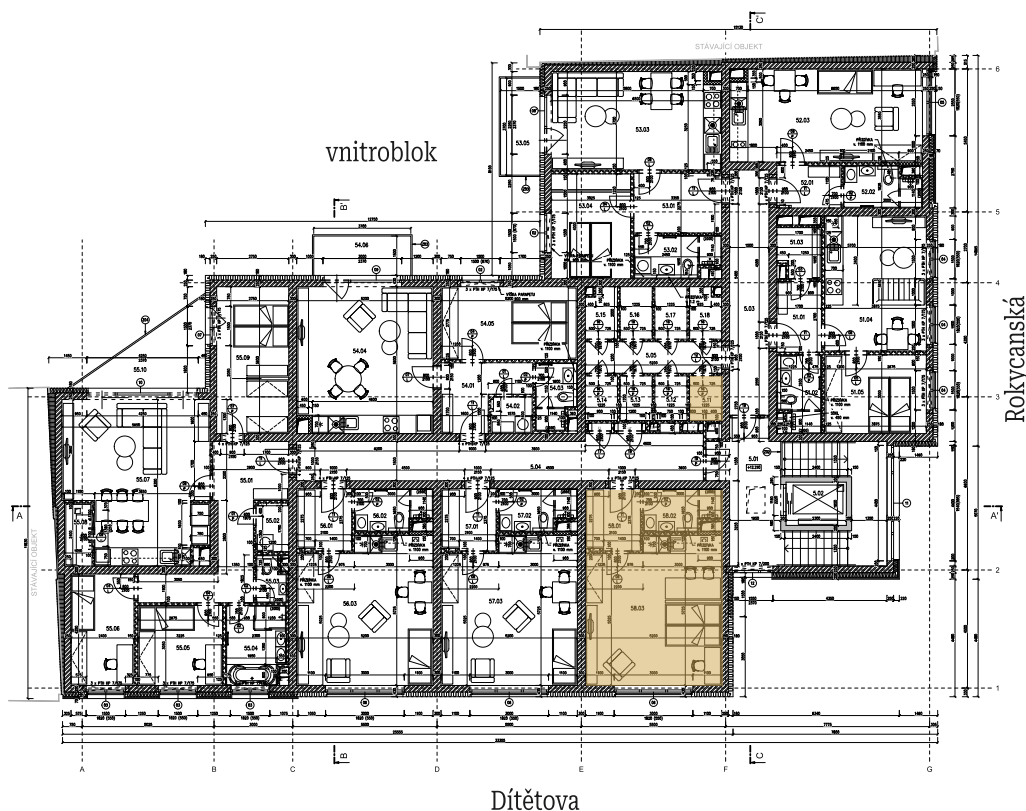

Byt 508

Dispozice: **1+kk** Podlaží: **5 NP**

Kupní cena včetně DPH:

4 200 000 Kč

58.01 Chodba	4,92 m ²
58.02 Koupelna	4,49 m ²
58.03 Obývací pokoj + Kuchyňský kout	28,23 m ²
Svislé konstrukce	1,36 m ²
Podlahová plocha	39,00 m²
5.11 Sklepní kóje	2,08 m ²

Celková užitná plocha: **41,08 m²**

5. nadzemní podlaží byt + sklepní kóje

1. nadzemní podlaží parkovací stání

Zakoupení parkovacího stání **na dotaz.**